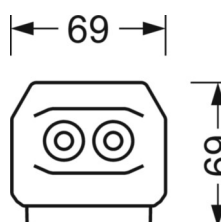

## Механика

цвет корпуса	белый стандартный для электротехники RAL 9016
размеры (LxWxH/DxH)	2299mm x 55mm x 37mm
вес (нетто)	2.3kg
Вид монтажа	сборка трековых систем, световая структура

## размеры

L	2299 mm	Длина
В	55 mm	Ширина
н	37 mm	Высота