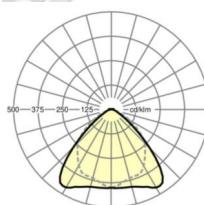

параметры

номер заказа	19517026090
код EAN	4020863428755
номер таможенного тарифа	94051190
Знак прохождения контроля	IP 64, класс защиты I, ENEC10 VDE, F, D, HACCP DIN10500/Food/IFS-пригодность для применения/BRC, Indoor, CE
Степень ударопрочности IK	IK03 (-20°C bis 30°C)
Температура окружения	ta -20°C в 30°C
Особые свойства	Готовность к IoT «Ready for IoT»
Гарантийный срок	5 лет
Государственные программы поддержки	BEG - государственные субсидии для энергосберегающих зданий (действительна только для Германии)

электротехника

Балласт	Электронный драйвер DALI2 (1 штука)
Мощность системы	36W
сетевое напряжение	230V/50Hz
автоматический предохранитель (пусковой ток)	17 штук/B10, 28 штук/B16, 29 штук/C10, 47 штук/C16
класс энергосбережения/Источник света	C

Оптика

Оснастка	LED, цветопередача/оттенок света CRI ≥ 80 / 3000K
Допуск для координаты цветности (MacAdam)	3SDCM
Номинальный световой поток	6396lm
Срок службы LED	50000h L80/B10 (Tq 30°C), 70000h L80/B50 (Tq 30°C)
светоотдача светильников	179lm/W
Угол излучения	95° (C0) / 95° (C90)
UGR поп./вдоль	20.4 / 21.9

DEEP-LINK

<https://www.regiolum.de/ru/article/19517026090>

Ссылка	LED 7000lm 830
ηLB	100 %
Φ ↓/↑	98 % / 2 %
UGR поп./вдоль	20.4 / 21.9